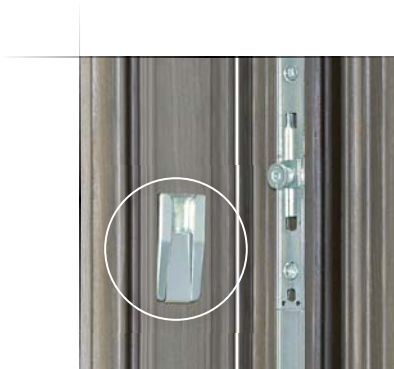

Artech esalta la bellezza del serramento, trasforma la finestra in un nuovo strumento per l'architetto.

Frontale lineare

Ad anta aperta la ferramenta del cremonese è caratterizzata da un design pulito ed elegante. La scatola sulla quale è inserita la martellina scompare dietro al frontale dell'asta, grazie all'innovativo sistema di aggancio.

MINIMAL

NEL PIÙ PICCOLO DETTAGLIO

Cerniera a scomparsa Plana

150kg di portata permettono di realizzare porte-finestre di grandi dimensioni con vetri ad alto isolamento e antieffrazione. Plana è l'alleato perfetto per finestre ad alte prestazioni di isolamento termico e di resistenza all'effrazione.